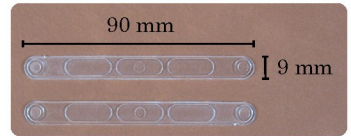

Producto Patentado

Paletina Café

Destinado para uso complementario con máquinas expendedoras de café y en oficina

- Formato Dosificador o granel.
- Disponibilidad varios colores.
- Monouso.
- Medida estándar máquinas café.
- Posibilidad de decoración del dosificador.
- Producto patentado.

KN1501
Cuchara 17 cm

KN1502
Tenedor 16,5 cm

KN1504
Cucharilla 12 cm

KN1503
Cuchillo 16,5 cm

Kn1510
Mesa Tope Pizza

Kn1505
Cucharilla 9 cm